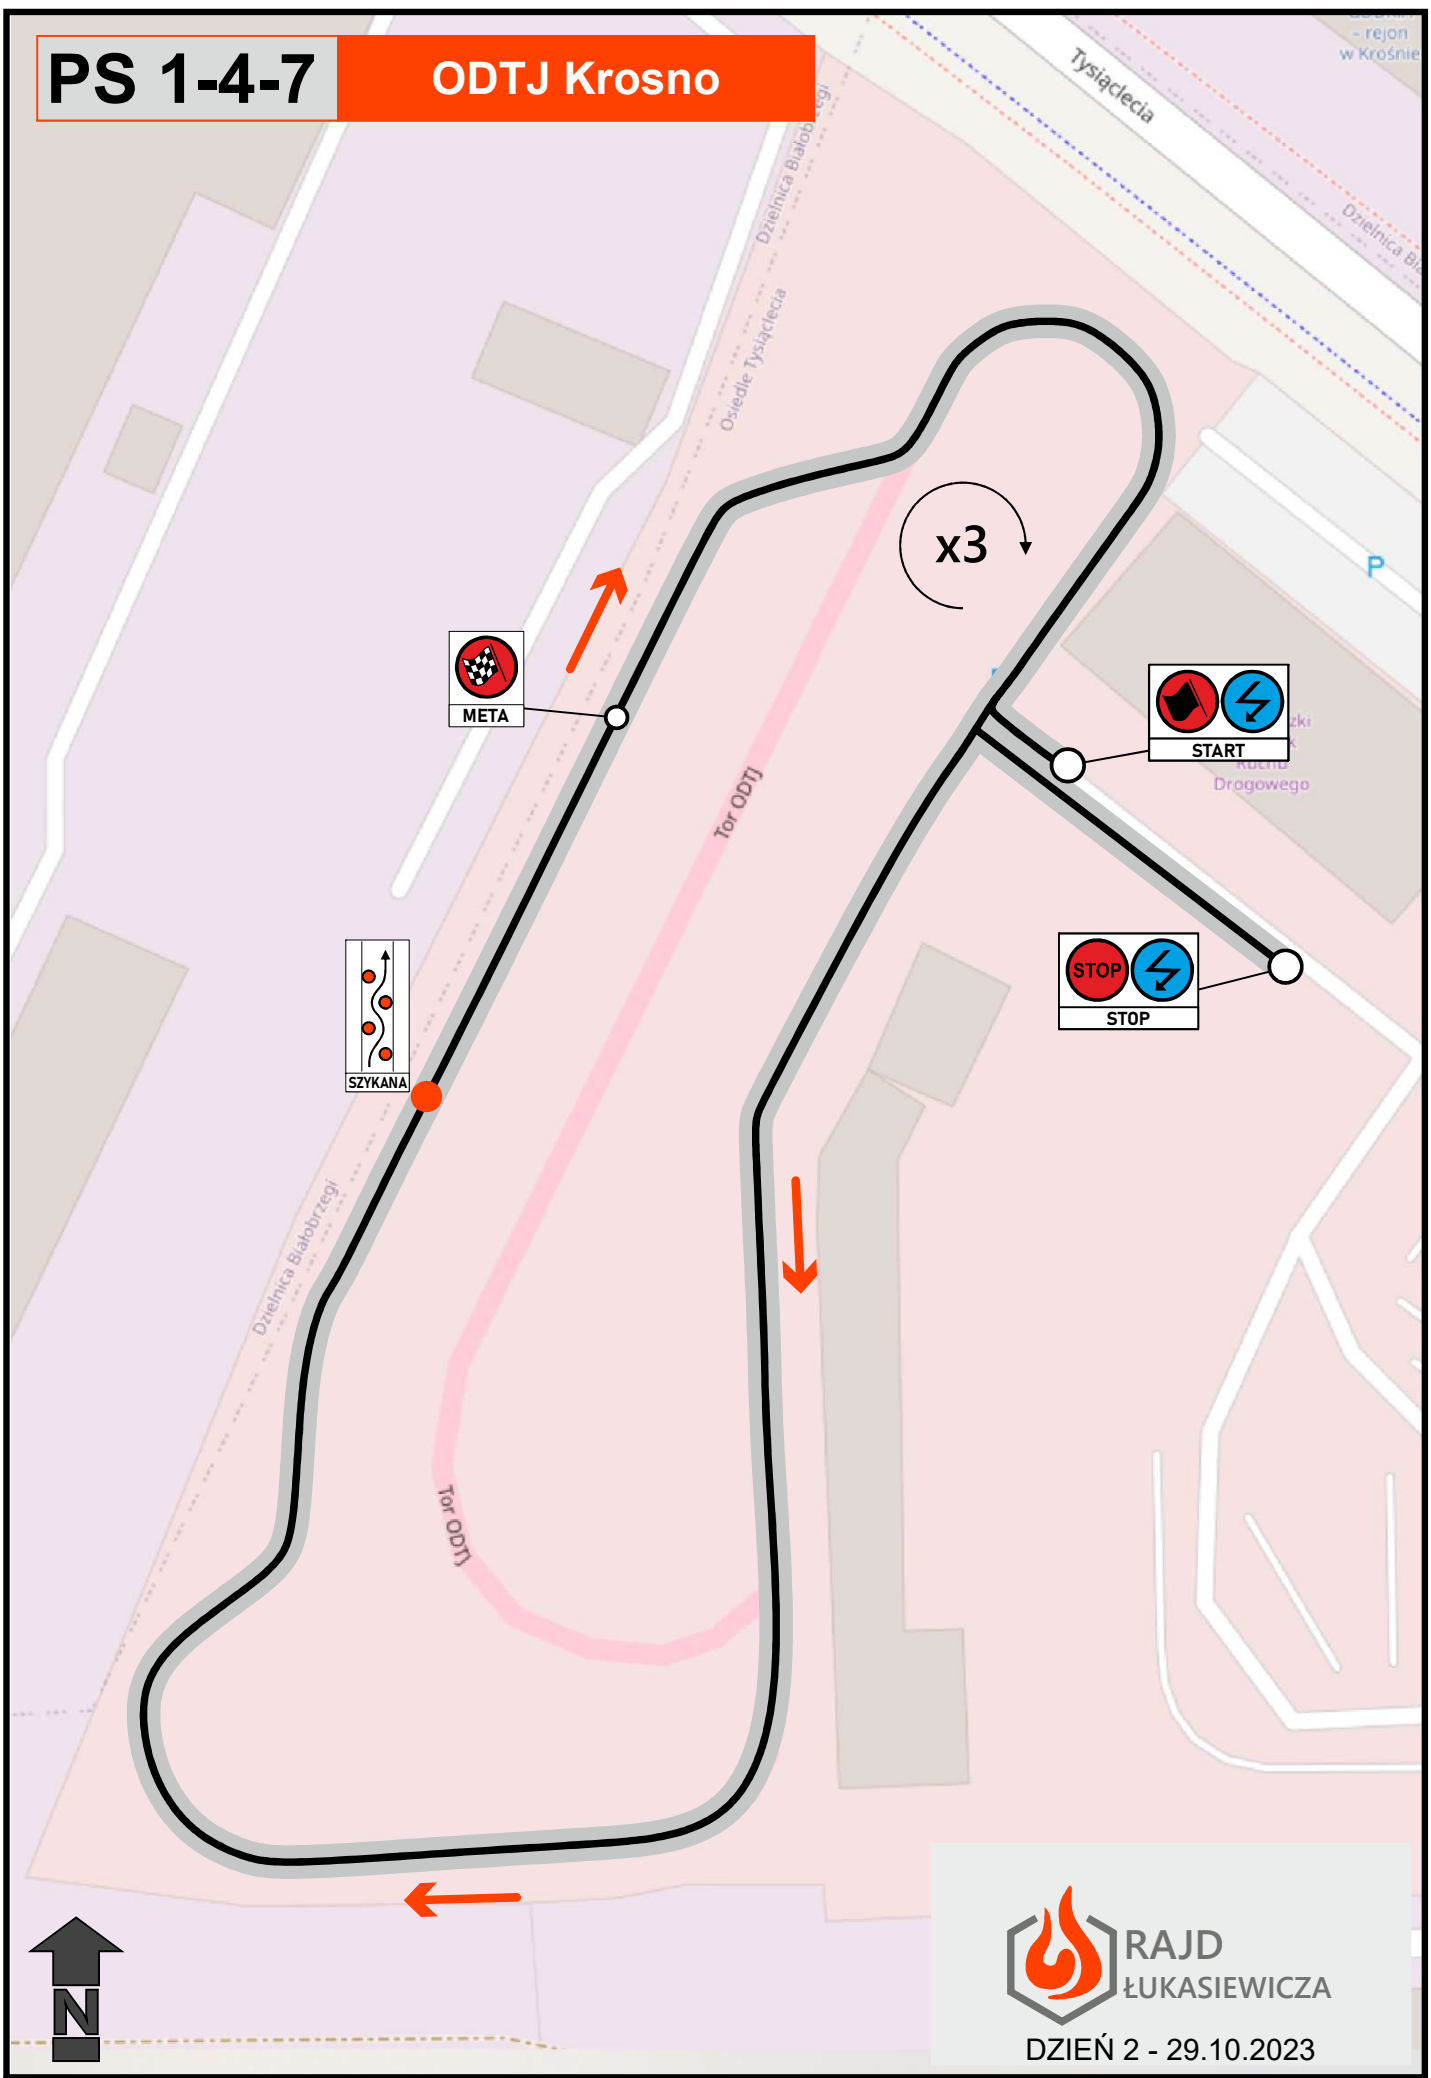

PS 1-3-5

ODTJ Krosno

RAJD
ŁUKASIEWICZA

DZIEŃ 1 - 28.10.2023

PS 2-4

Zręcin-Przyłaski

**RAJD
ŁUKASIEWICZA**

DZIEŃ 1 - 28.10.2023

PS 6

Krosno Legionów SHOW

x3

START META TOR B

START META TOR A

STOP STOP

 RAJD
ŁUKASIEWICZA
DZIEŃ 1 - 28.10.2023

PS 1-4-7

ODTJ Krosno

RAJD
ŁUKASIEWICZA

DZIEŃ 2 - 29.10.2023

PS 2-5

Guzikówka

**RAJD
ŁUKASIEWICZA**

DZIEŃ 2 - 29.10.2023

PS 3-6

Bóbrka- Zręcin

RAJD
ŁUKASIEWICZA

DZIEŃ 2 - 29.10.2023