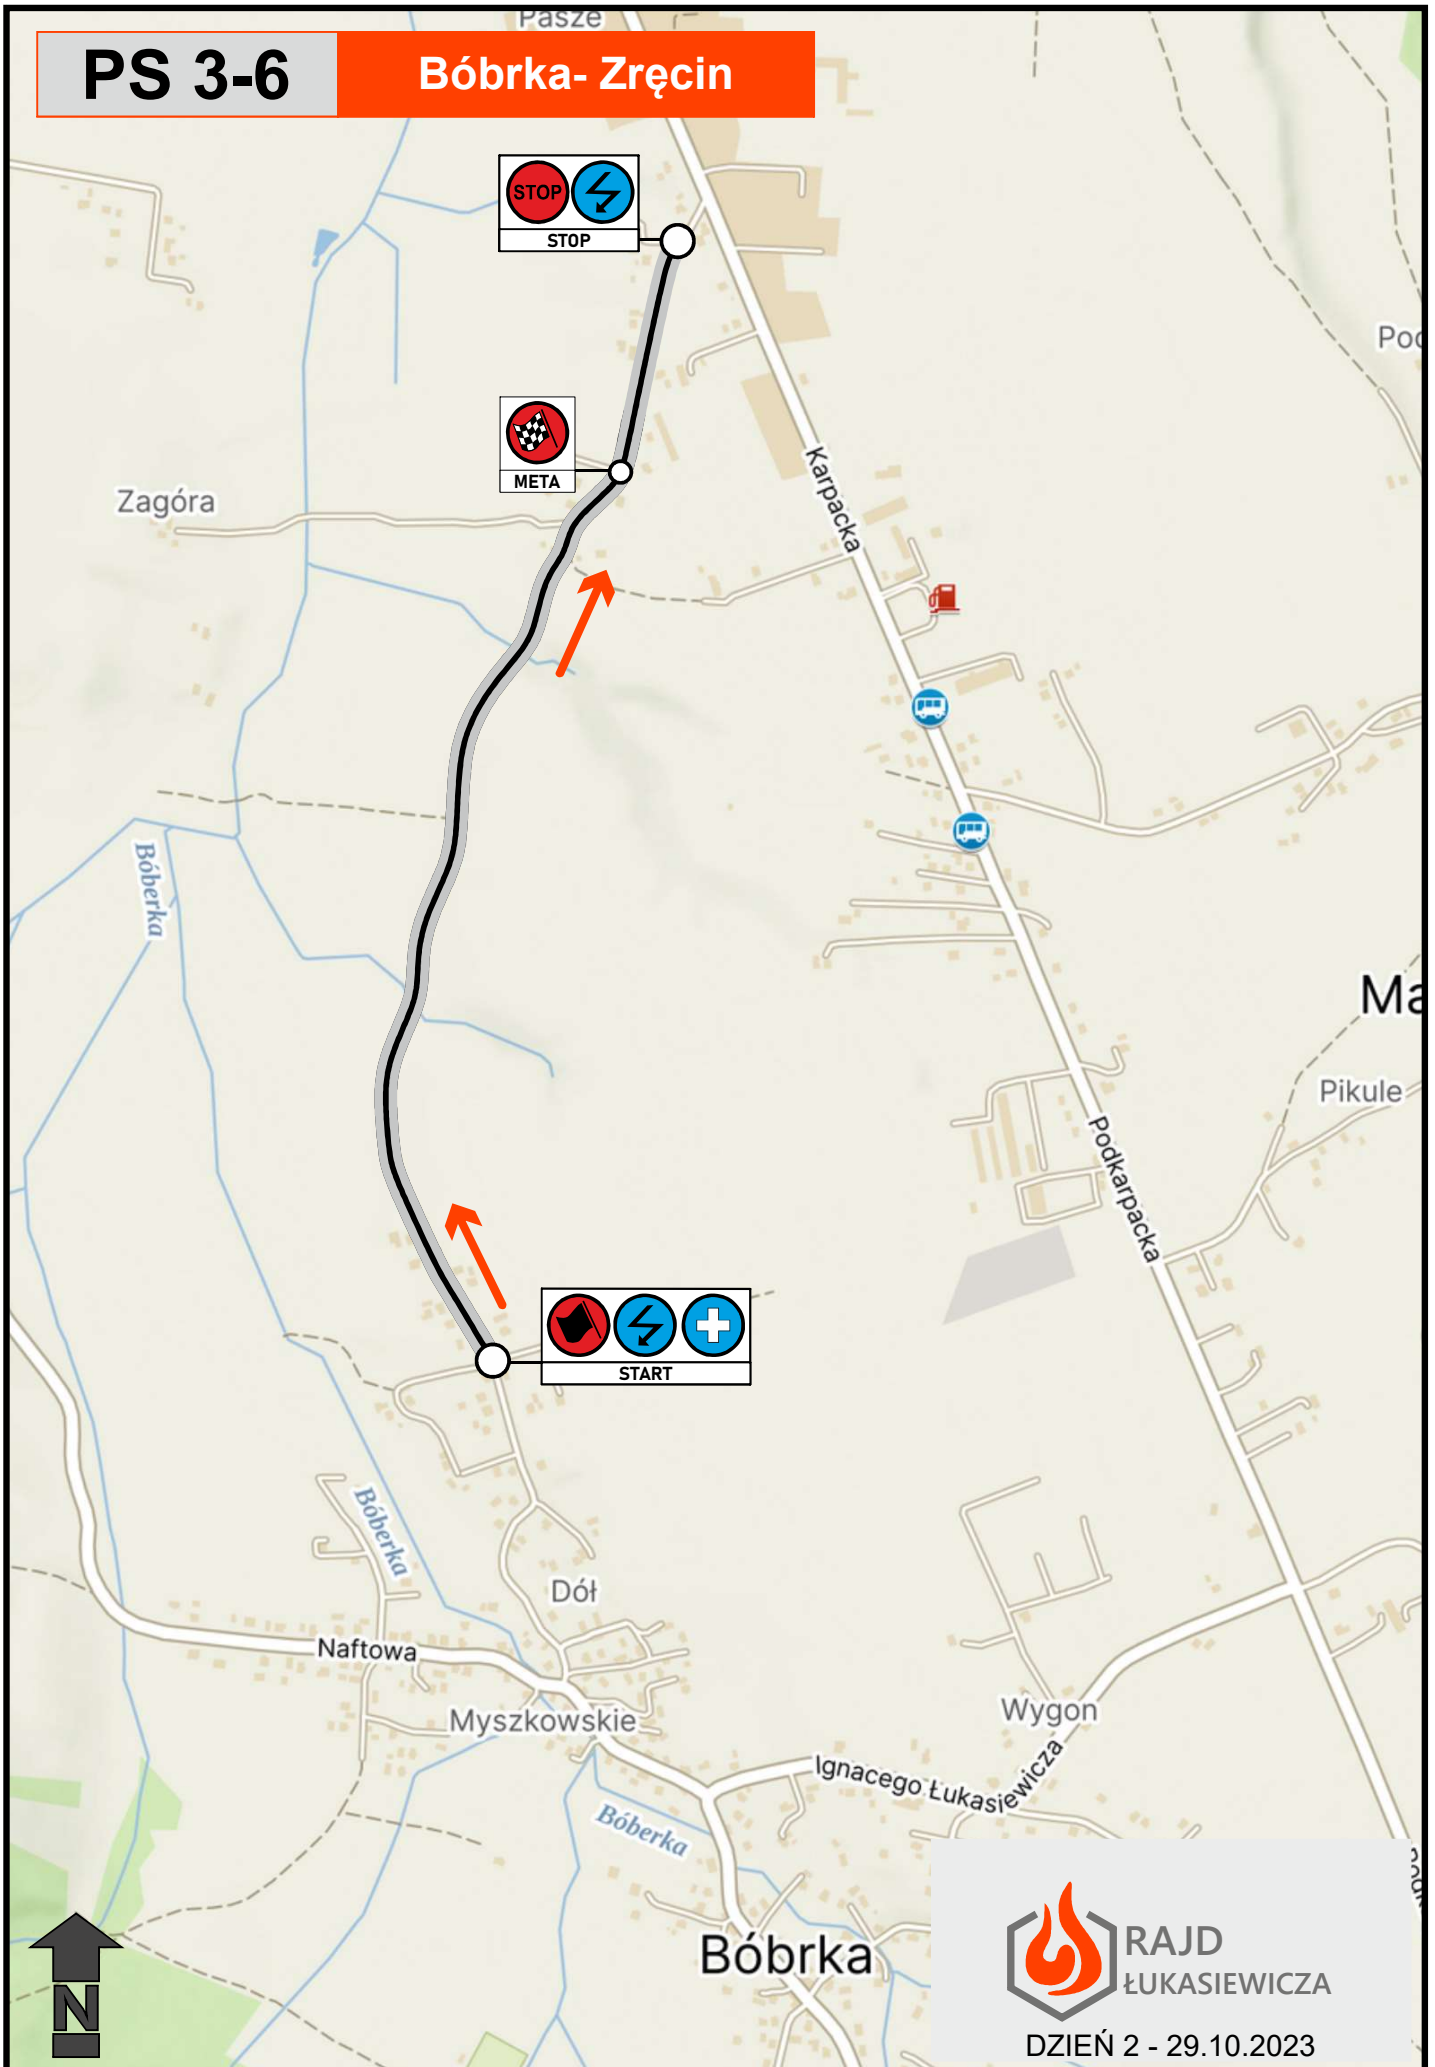

PS 6

Krosno Legionów SHOW

x3

START META TOR B

START META TOR A

STOP STOP

 RAJD
ŁUKASIEWICZA
DZIEŃ 1 - 28.10.2023

PS 1-4-7

ODTJ Krosno

RAJD
ŁUKASIEWICZA

DZIEŃ 2 - 29.10.2023

PS 2-5

Guzikówka

**RAJD
ŁUKASIEWICZA**

DZIEŃ 2 - 29.10.2023

PS 3-6

Bóbrka- Zręcin

RAJD
ŁUKASIEWICZA

DZIEŃ 2 - 29.10.2023