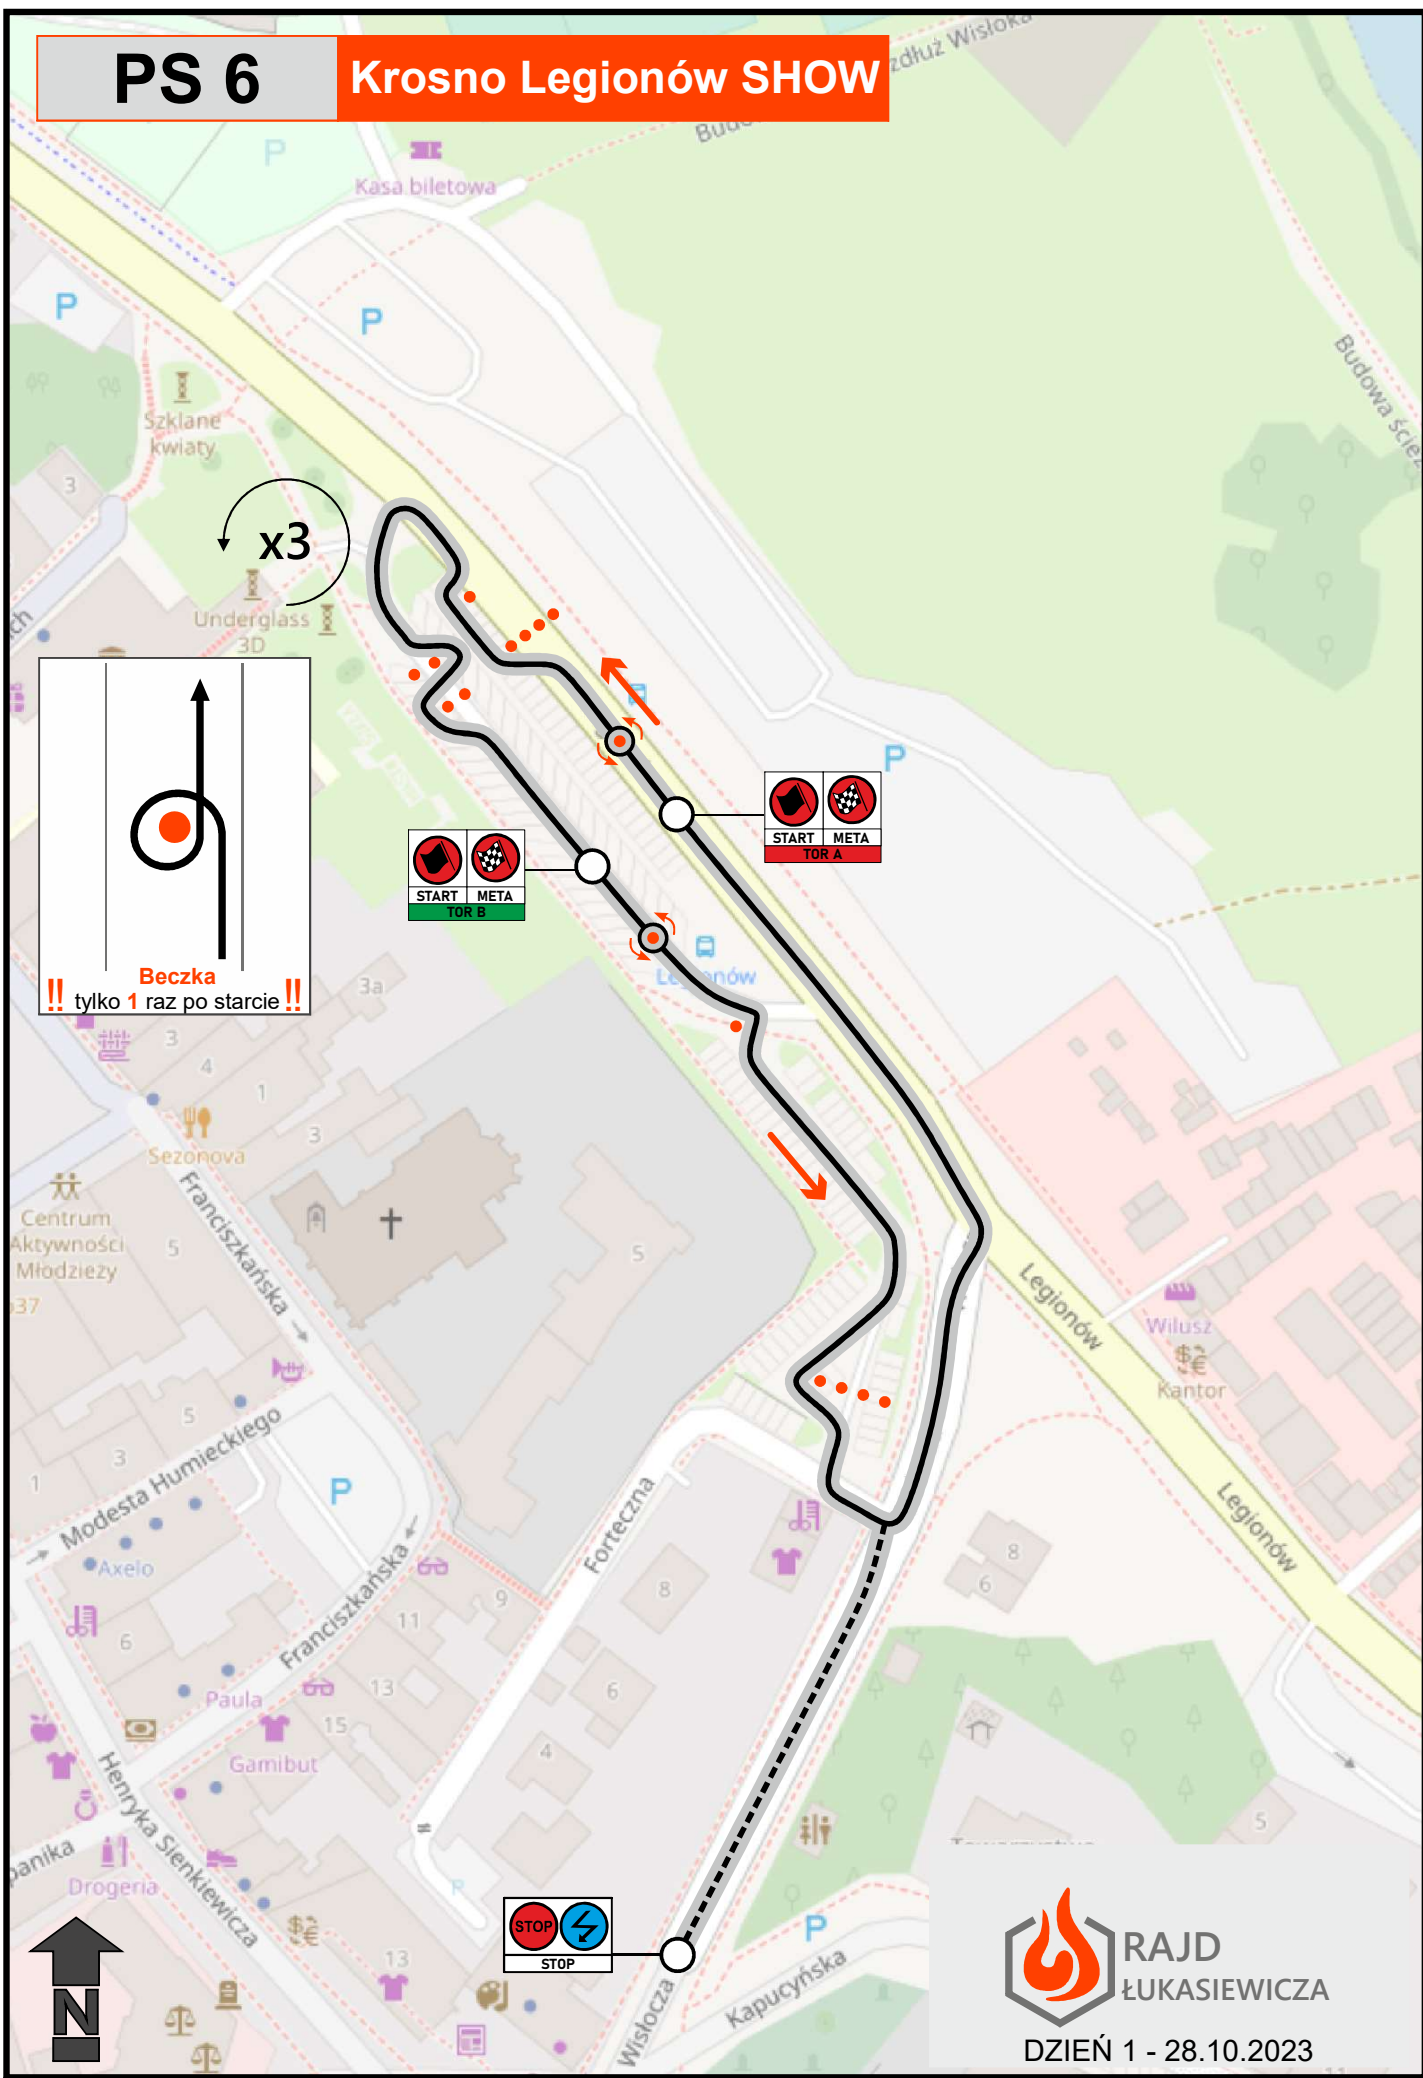

PS 1-3-5

ODTJ Krosno

RAJD
ŁUKASIEWICZA

DZIEŃ 1 - 28.10.2023

PS 2-4

Zręcin-Przyłaski

**RAJD
ŁUKASIEWICZA**

DZIEŃ 1 - 28.10.2023

PS 6

Krosno Legionów SHOW

x3

START META TOR B

START META TOR A

STOP STOP

 RAJD
ŁUKASIEWICZA
DZIEŃ 1 - 28.10.2023

PS 1-4-7

ODTJ Krosno

RAJD
ŁUKASIEWICZA

DZIEŃ 2 - 29.10.2023

PS 2-5

Guzikówka

**RAJD
ŁUKASIEWICZA**

DZIEŃ 2 - 29.10.2023

PS 3-6

Bóbrka- Zręcin

RAJD
ŁUKASIEWICZA

DZIEŃ 2 - 29.10.2023