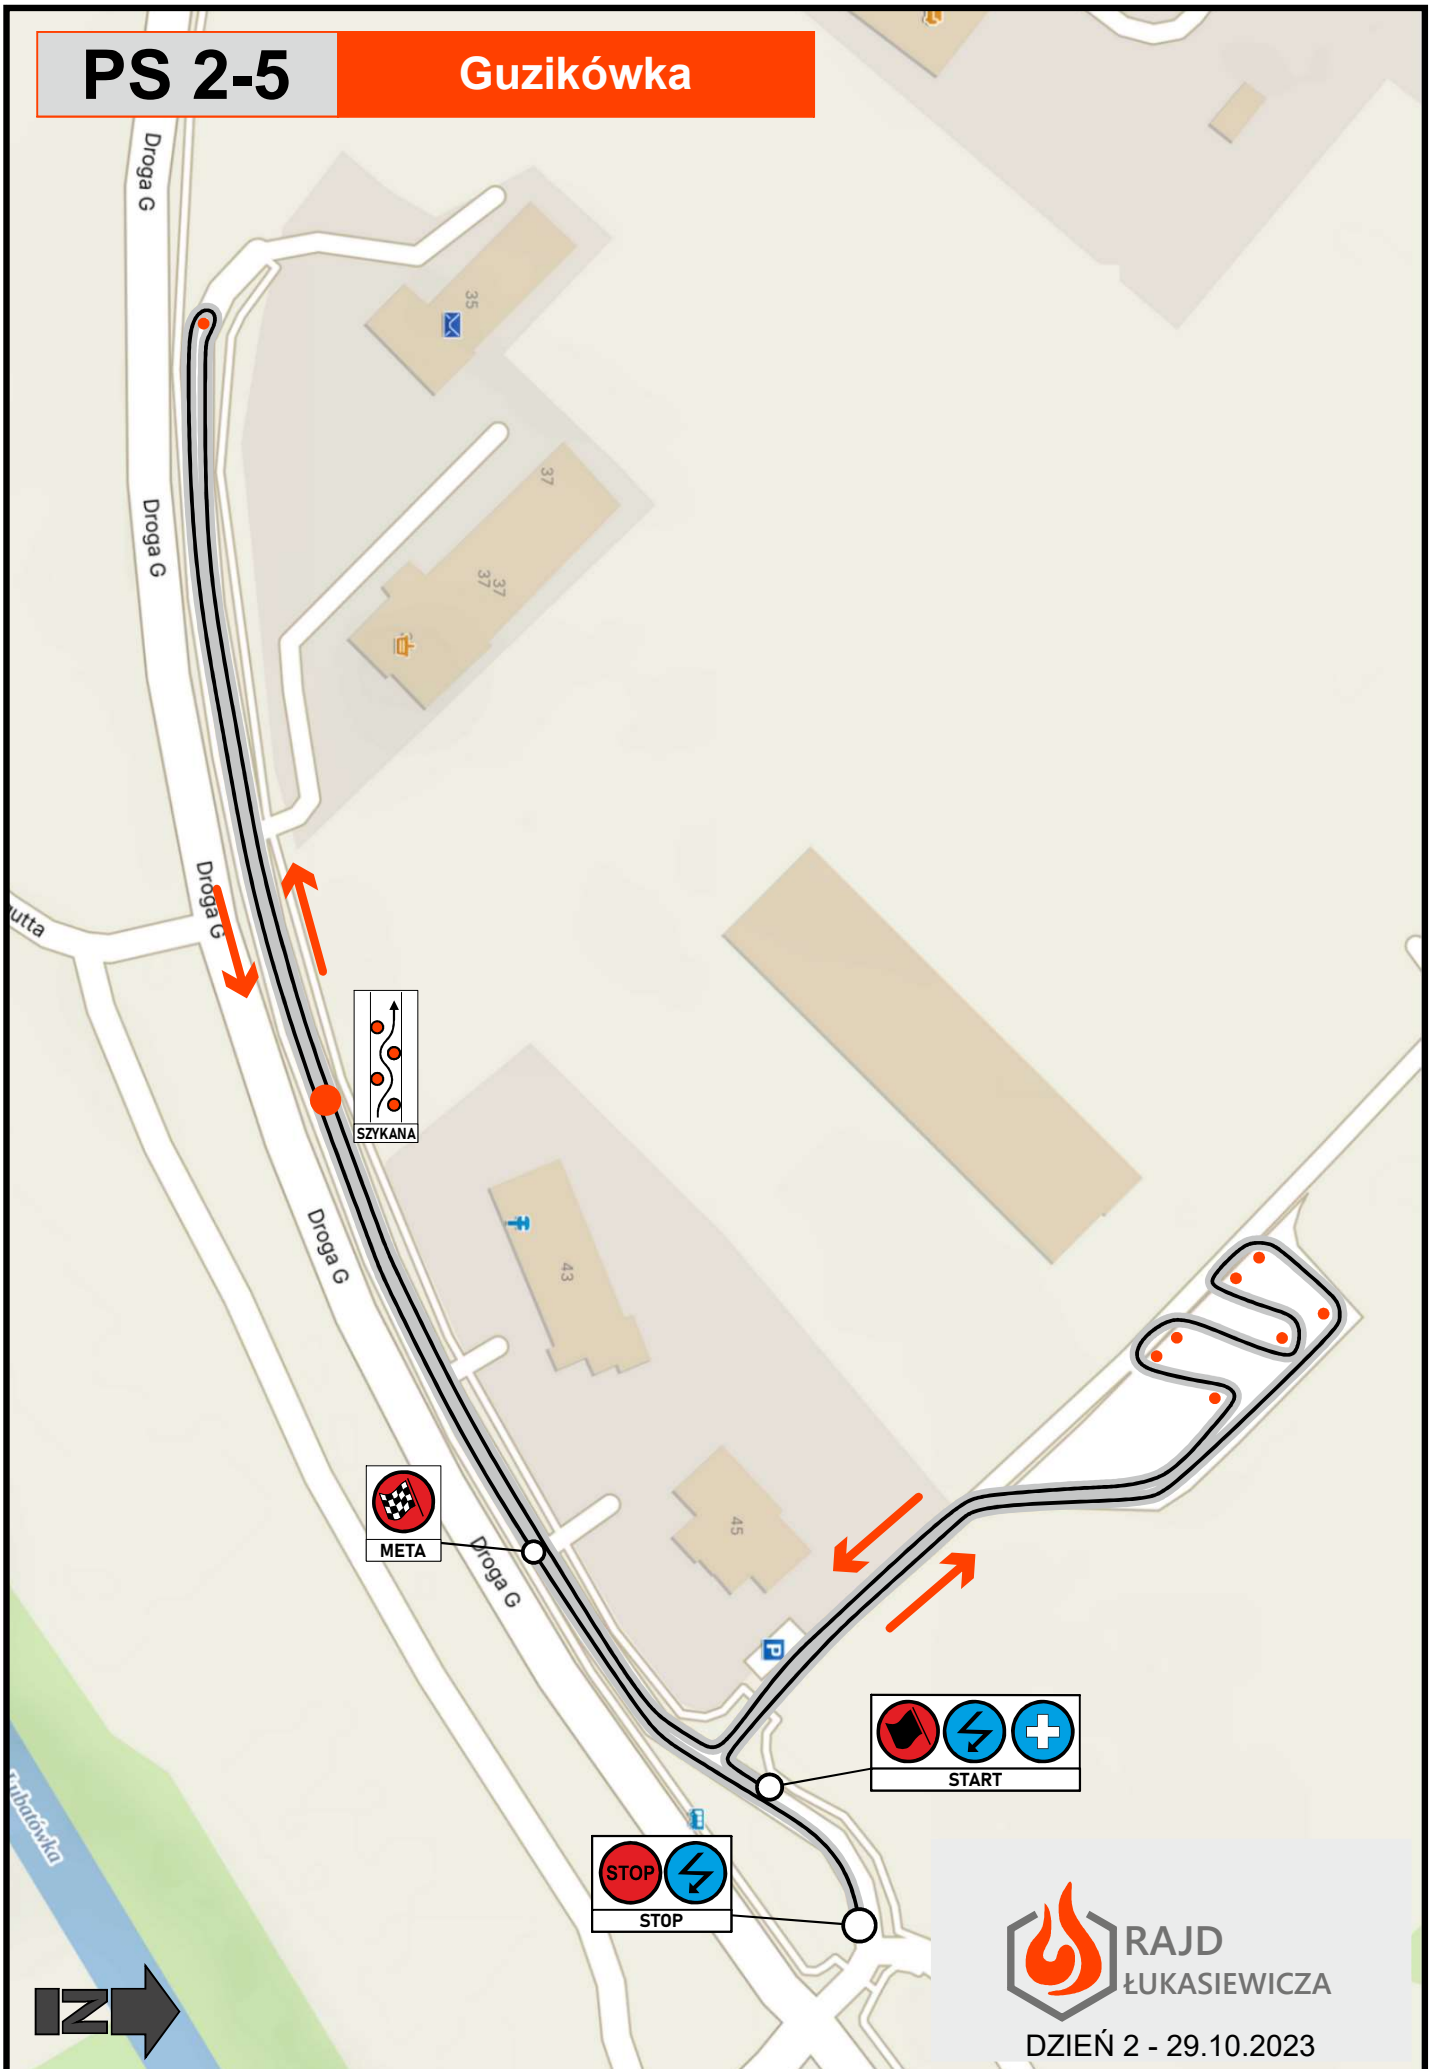

PS 6

Krosno Legionów SHOW

x3

START META TOR B

START META TOR A

STOP STOP

 RAJD
ŁUKASIEWICZA
DZIEŃ 1 - 28.10.2023

PS 1-4-7

ODTJ Krosno

RAJD
ŁUKASIEWICZA

DZIEŃ 2 - 29.10.2023

PS 2-5

Guzikówka

**RAJD
ŁUKASIEWICZA**

DZIEŃ 2 - 29.10.2023

PS 3-6

Bóbrka- Zręcin

RAJD
ŁUKASIEWICZA

DZIEŃ 2 - 29.10.2023