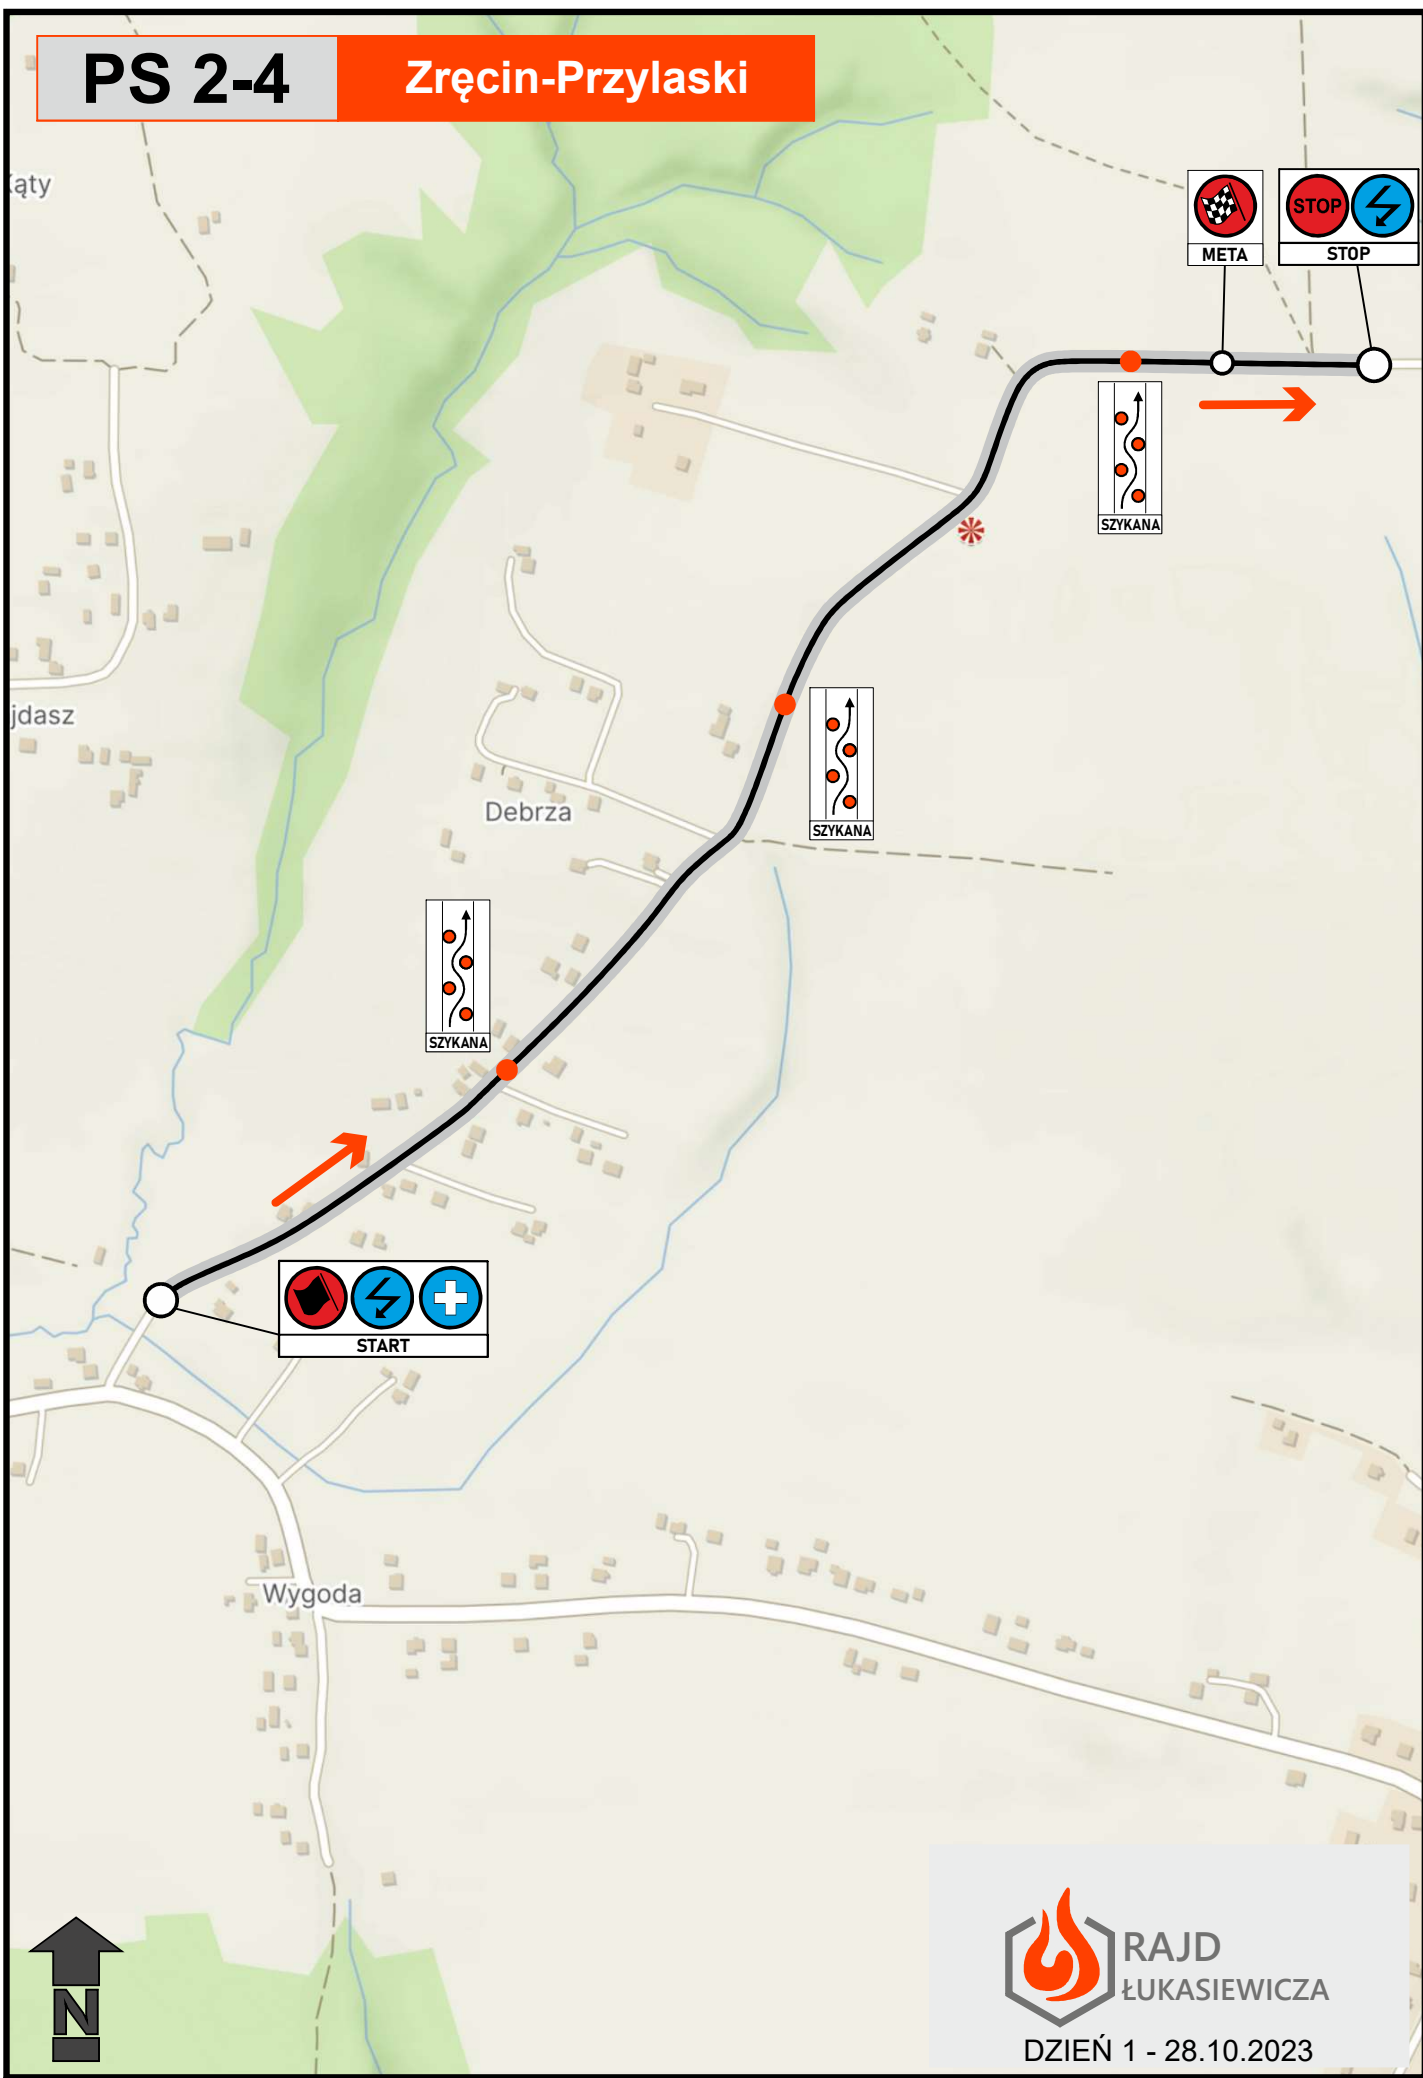

PS 1-3-5

ODTJ Krosno

RAJD
ŁUKASIEWICZA

DZIEŃ 1 - 28.10.2023

PS 2-4

Zręcin-Przyłaski

**RAJD
ŁUKASIEWICZA**

DZIEŃ 1 - 28.10.2023

PS 6

Krosno Legionów SHOW

x3

START META TOR B

START META TOR A

STOP STOP

 RAJD
ŁUKASIEWICZA
DZIEŃ 1 - 28.10.2023

PS 1-4-7

ODTJ Krosno

RAJD
ŁUKASIEWICZA

DZIEŃ 2 - 29.10.2023

PS 2-5

Guzikówka

**RAJD
ŁUKASIEWICZA**

DZIEŃ 2 - 29.10.2023

PS 3-6

Bóbrka- Zręcin

RAJD
ŁUKASIEWICZA

DZIEŃ 2 - 29.10.2023